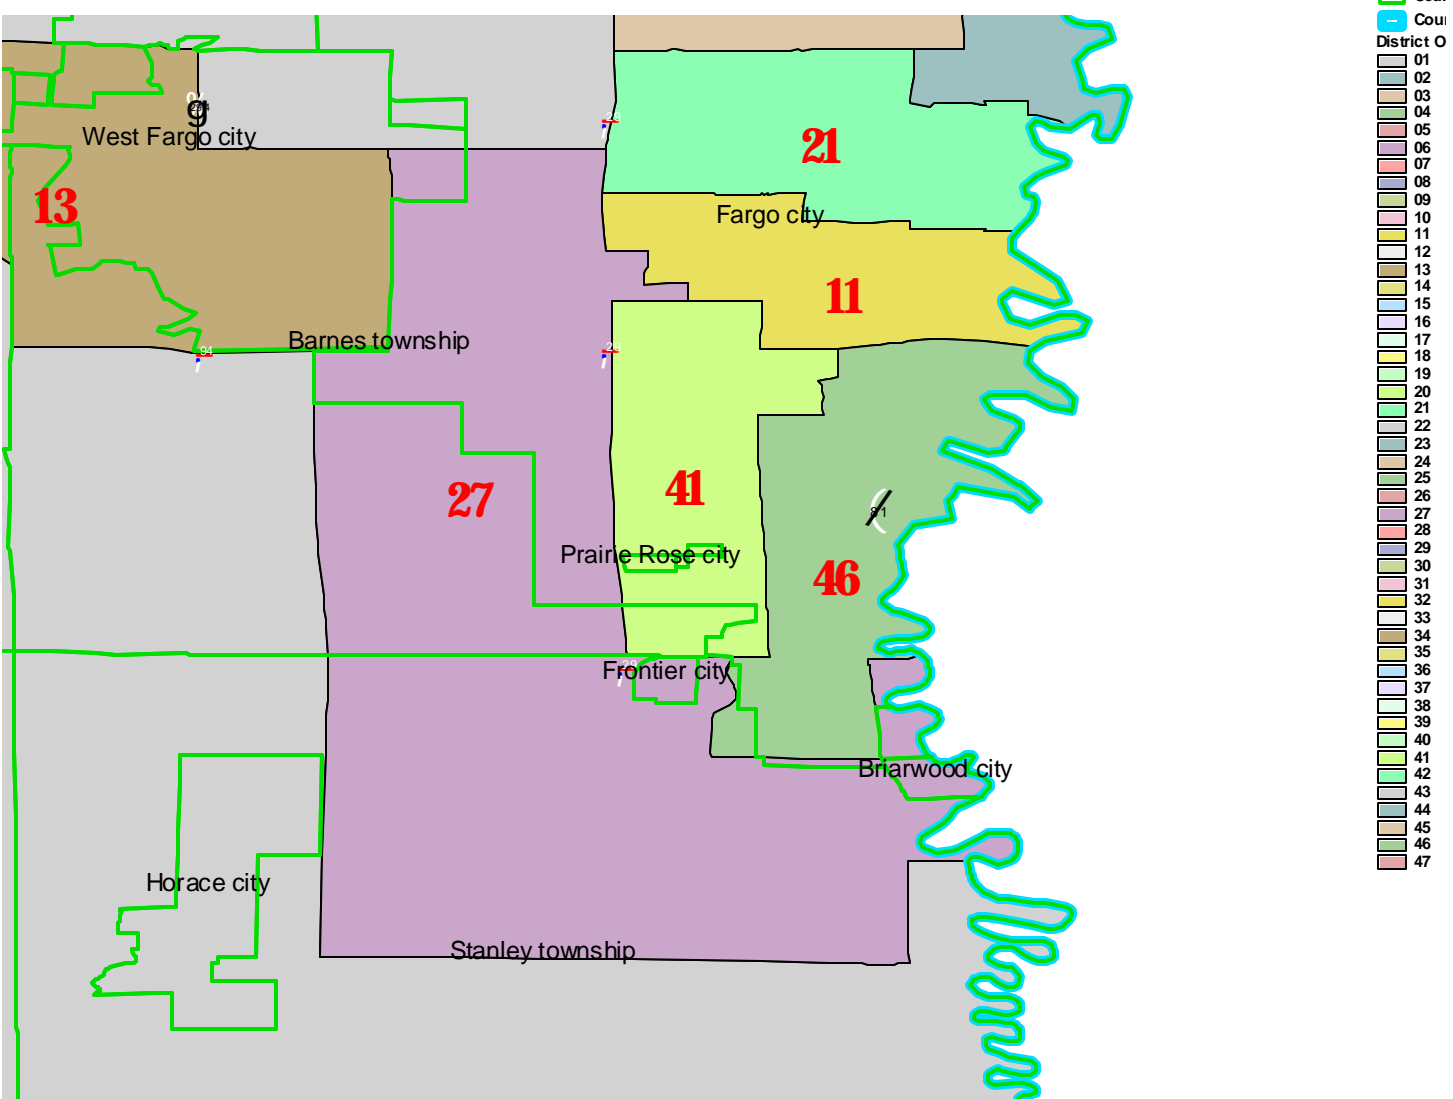

District 27

4 0 4 8 Miles