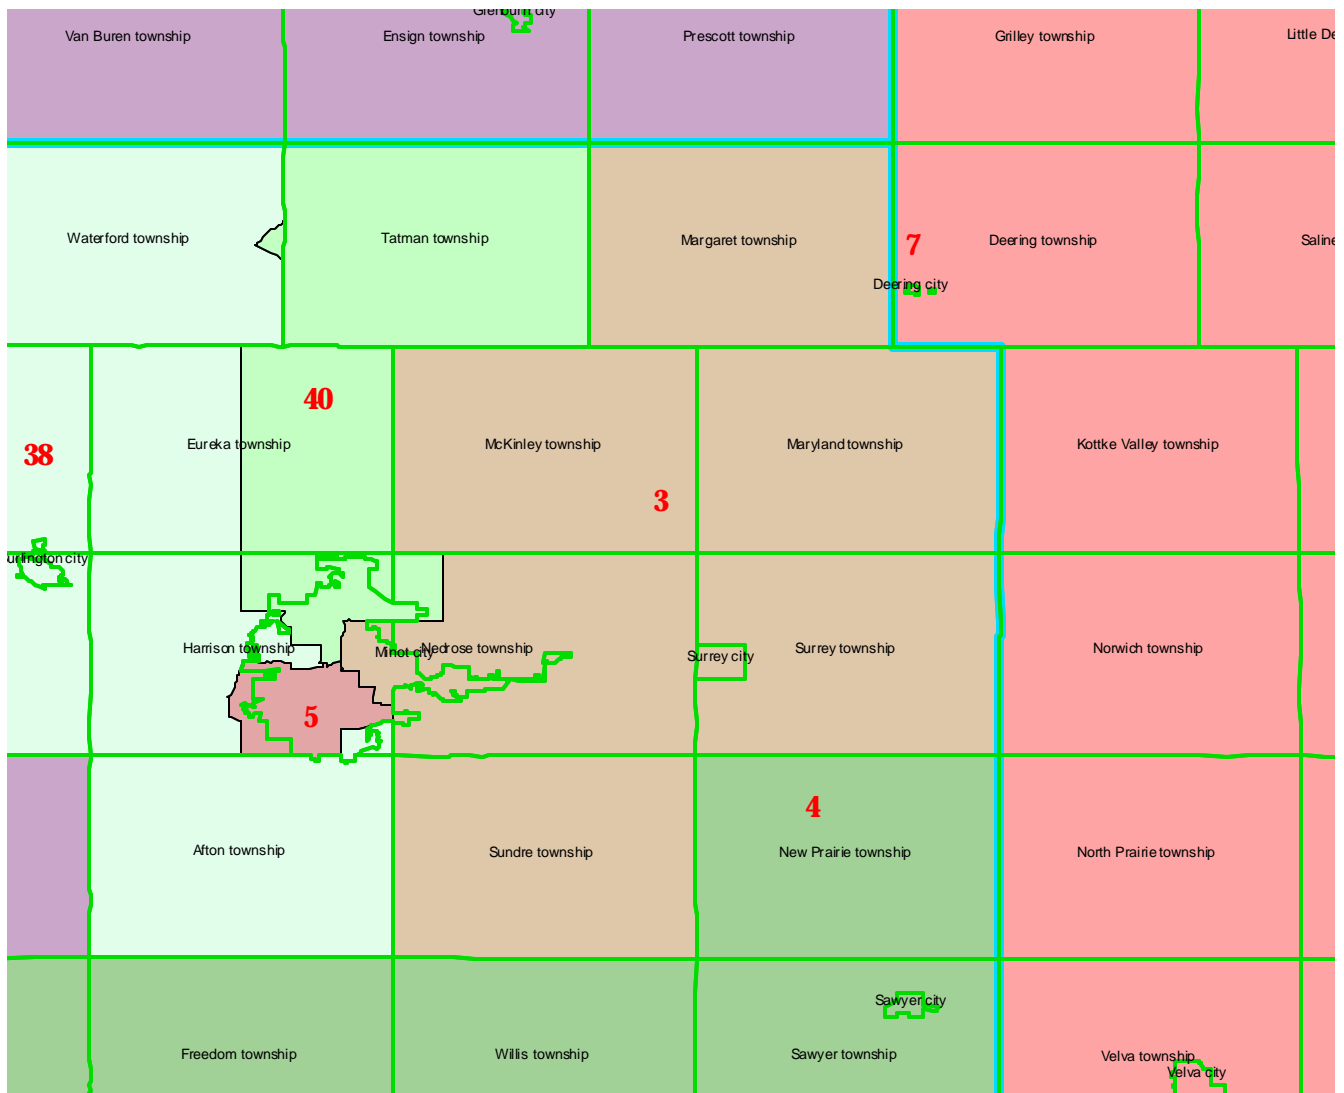

District 03

- Ccd.
- Cou.
- District 0
- 01
- 02
- 03
- 04
- 05
- 06
- 07
- 08
- 09
- 10
- 11
- 12
- 13
- 14
- 15
- 16
- 17
- 18
- 19
- 20
- 21
- 22
- 23
- 24
- 25
- 26
- 27
- 28
- 29
- 30
- 31
- 32
- 33
- 34
- 35
- 36
- 37
- 38
- 39
- 40
- 41
- 42
- 43
- 44
- 45
- 46
- 47

University

Elmwood

St. Peter

Frontage

21st

20th

19th

18th